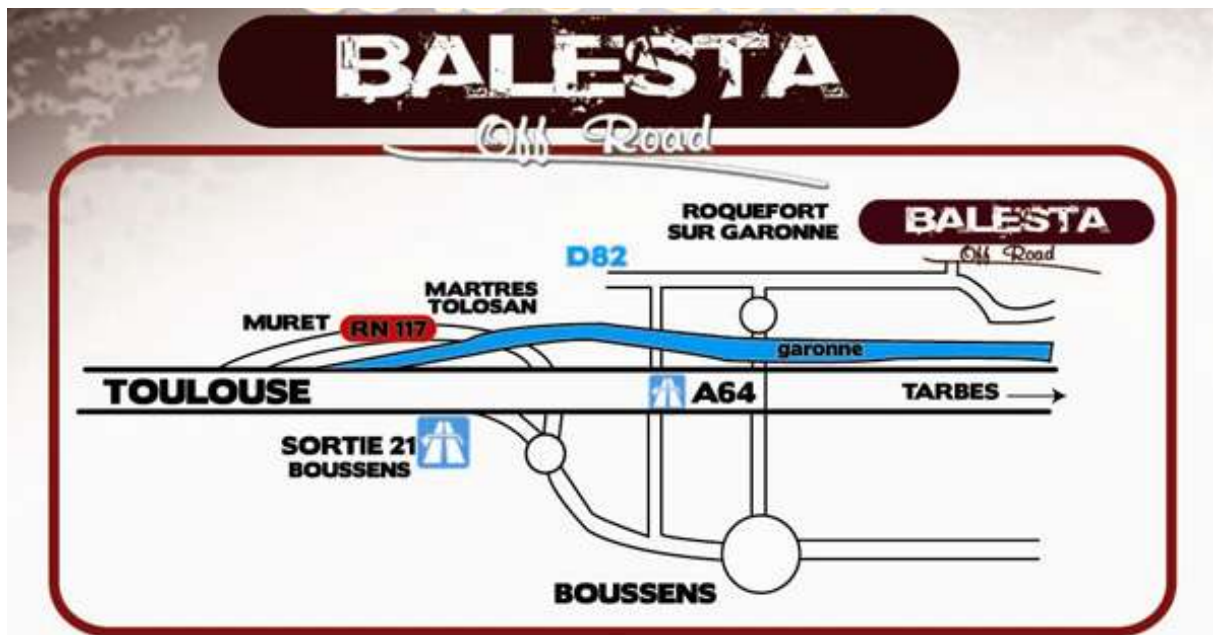

BALESTA

Off Road

QUAD 4X4 MOTO SSV BUGGY RALLYE TERRE

Itinéraire

- ✓ Autoroute en direction de Tarbes
- ✓ sortie n° 21 : BousSENS
- ✓ 1^{er} rond point : tout droit
- ✓ au feu : tout droit
- ✓ au rond point à gauche /direction : Roquefort sur Garonne
- ✓ Traverser le village de Roquefort en direction de Cassagne

(merci de respecter les limitations de vitesse)

Et à la sortie du village vous roulez sur 1.8 km environ, vous apercevrez sur la gauche un portail en bois.

↳ Lorsque vous approcherez votre véhicule du portail, il s'ouvrira. La route serpente pendant 2 km jusqu'au chalet en bois d'accueil